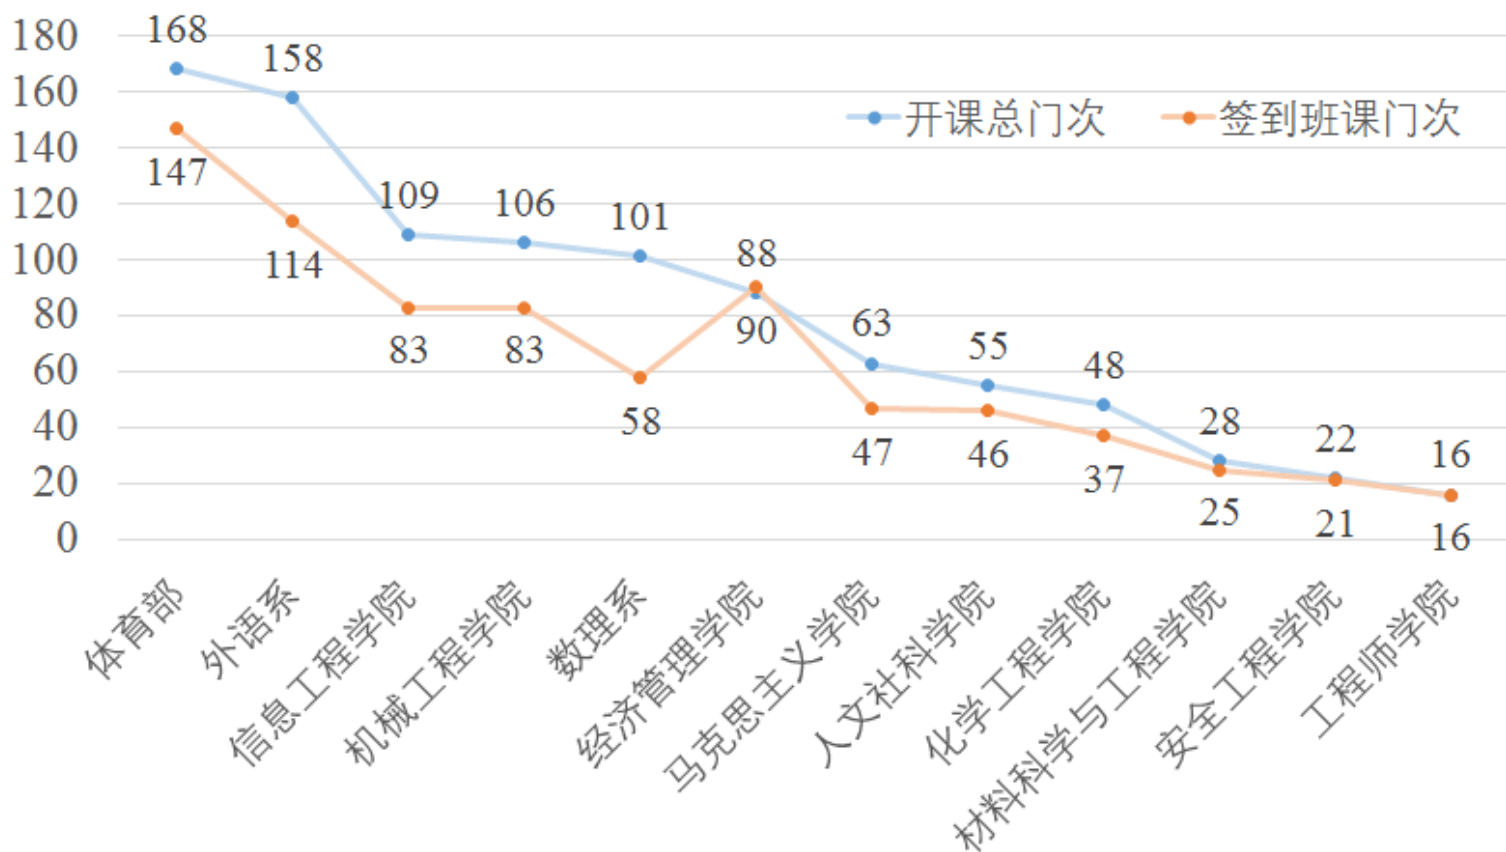

01.

蓝墨云班课 使用情况

2020-2021学年第1至4周

全校开课门次数为962

其中有770门在蓝墨云使用班课签到功能

并进行了累计2923次签到

各教学院（系）开课总门次与蓝墨云班课签到门次

01.

蓝墨云班课 使用情况

2020-2021学年第1至4周

全校共有6551名学生使用蓝墨云班课
进行签到

各院（系）学生参与蓝墨云班课签到人数

02.

班课出勤率

2020-2021学年第1至4周

各开课院系的班课通过蓝墨云进行了