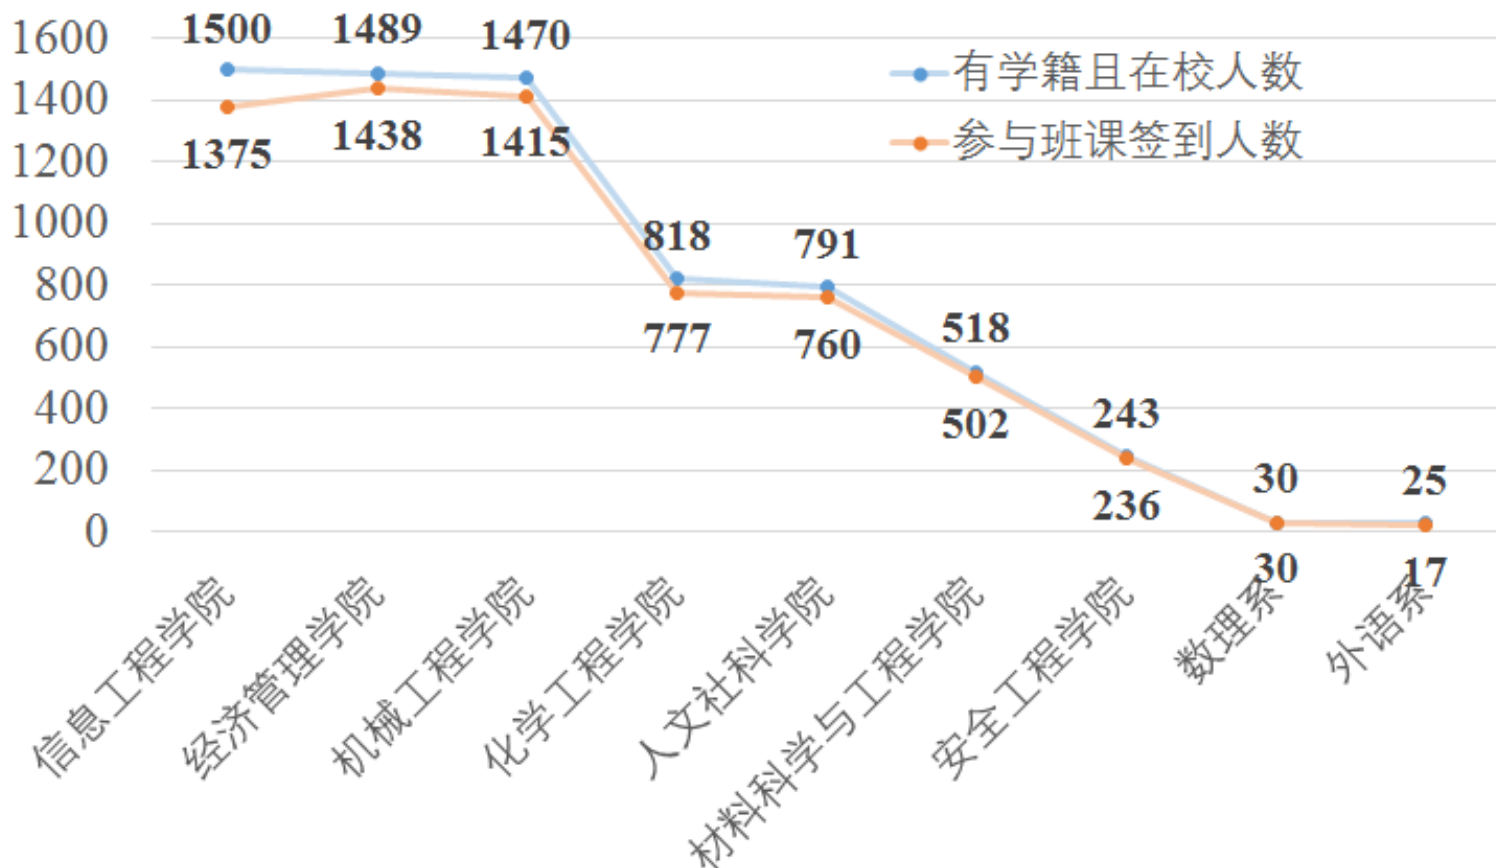

01.

蓝墨云班课 使用情况

2020-2021学年第1至4周

全校开课门次数为962

其中有770门在蓝墨云使用班课签到功能

并进行了累计2923次签到

各教学院（系）开课总门次与蓝墨云班课签到门次

01.

蓝墨云班课 使用情况

2020-2021学年第1至4周

全校共有6551名学生使用蓝墨云班课
进行签到

各院（系）学生参与蓝墨云班课签到人数

02.

班课出勤率

2020-2021学年第1至4周

各开课院系的班课通过蓝墨云进行了