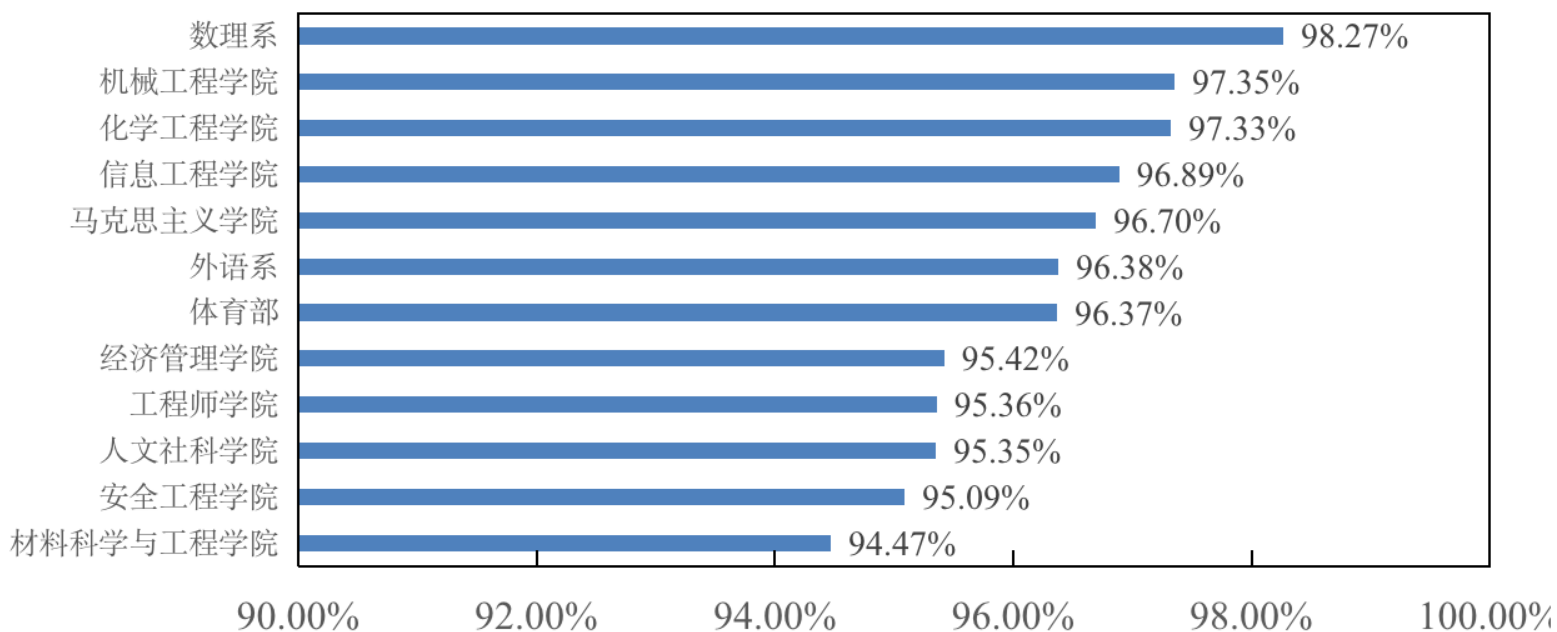

02.

班课出勤率

2020-2021学年第1至4周

各开课院系的班课通过蓝墨云进行了

累计2923次签到

其中，各开课院系班课平均出勤率如下

第1至4周各教学院（系）蓝墨云班课平均出勤率