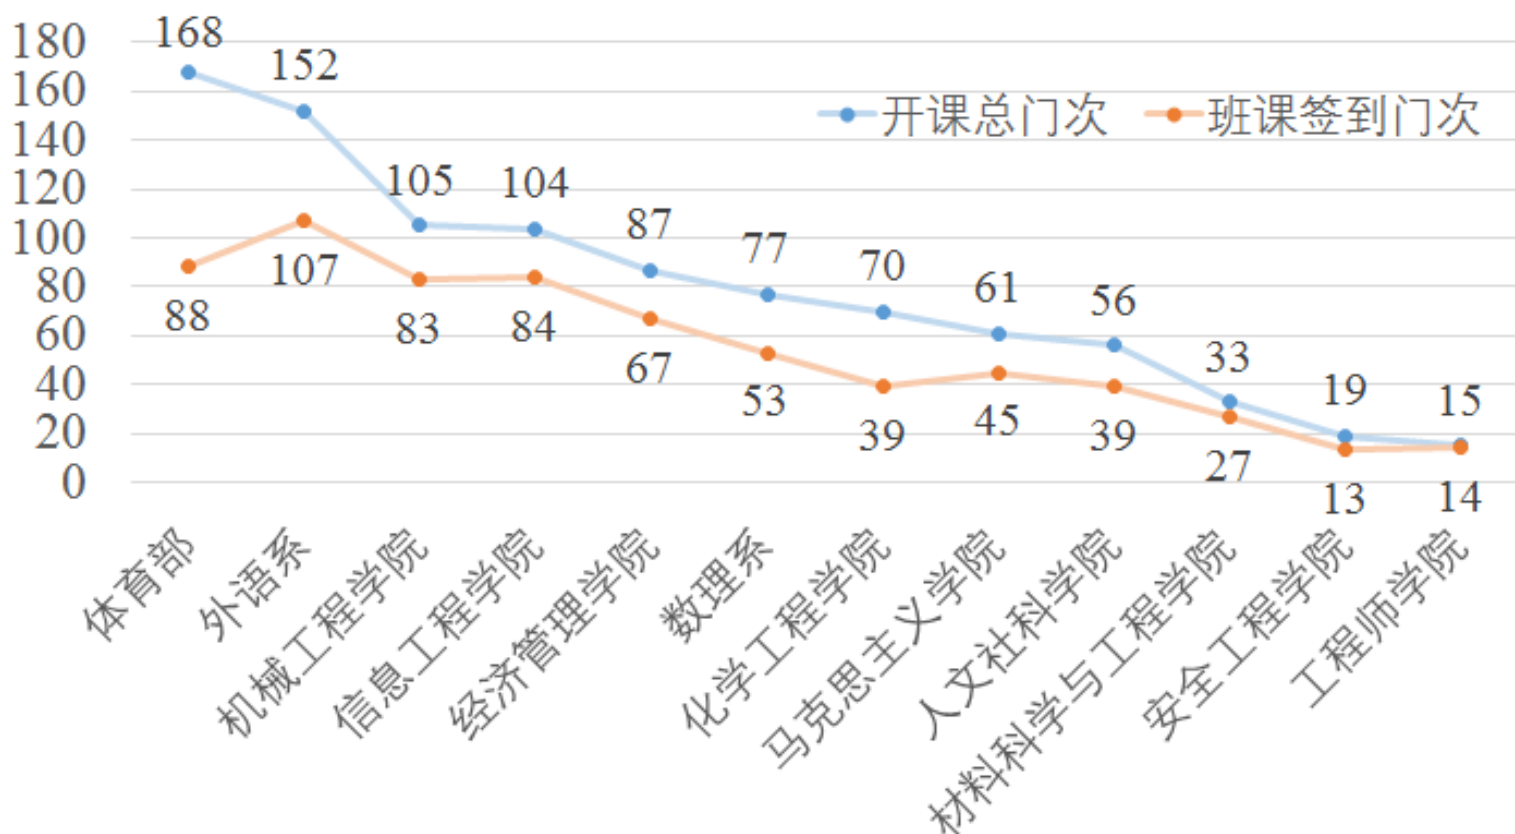

01.

蓝墨云班课 使用情况

2020-2021学年秋季学期第7周

全校开课门次数为1030

其中有667门在蓝墨云使用班课签到功能
并进行了累计926次签到

各教学院（系）开课总门次与蓝墨云班课签到门次

01.

蓝墨云班课 使用情况

2020-2021学年秋季学期第7周

全校共有6271名学生使用蓝墨云班课
进行签到

各院（系）学生参与蓝墨云班课签到人数

02.

班课出勤率

2020-2021学年秋季学期第7周

各开课院系的班课通过蓝墨云进行了

累计926次签到