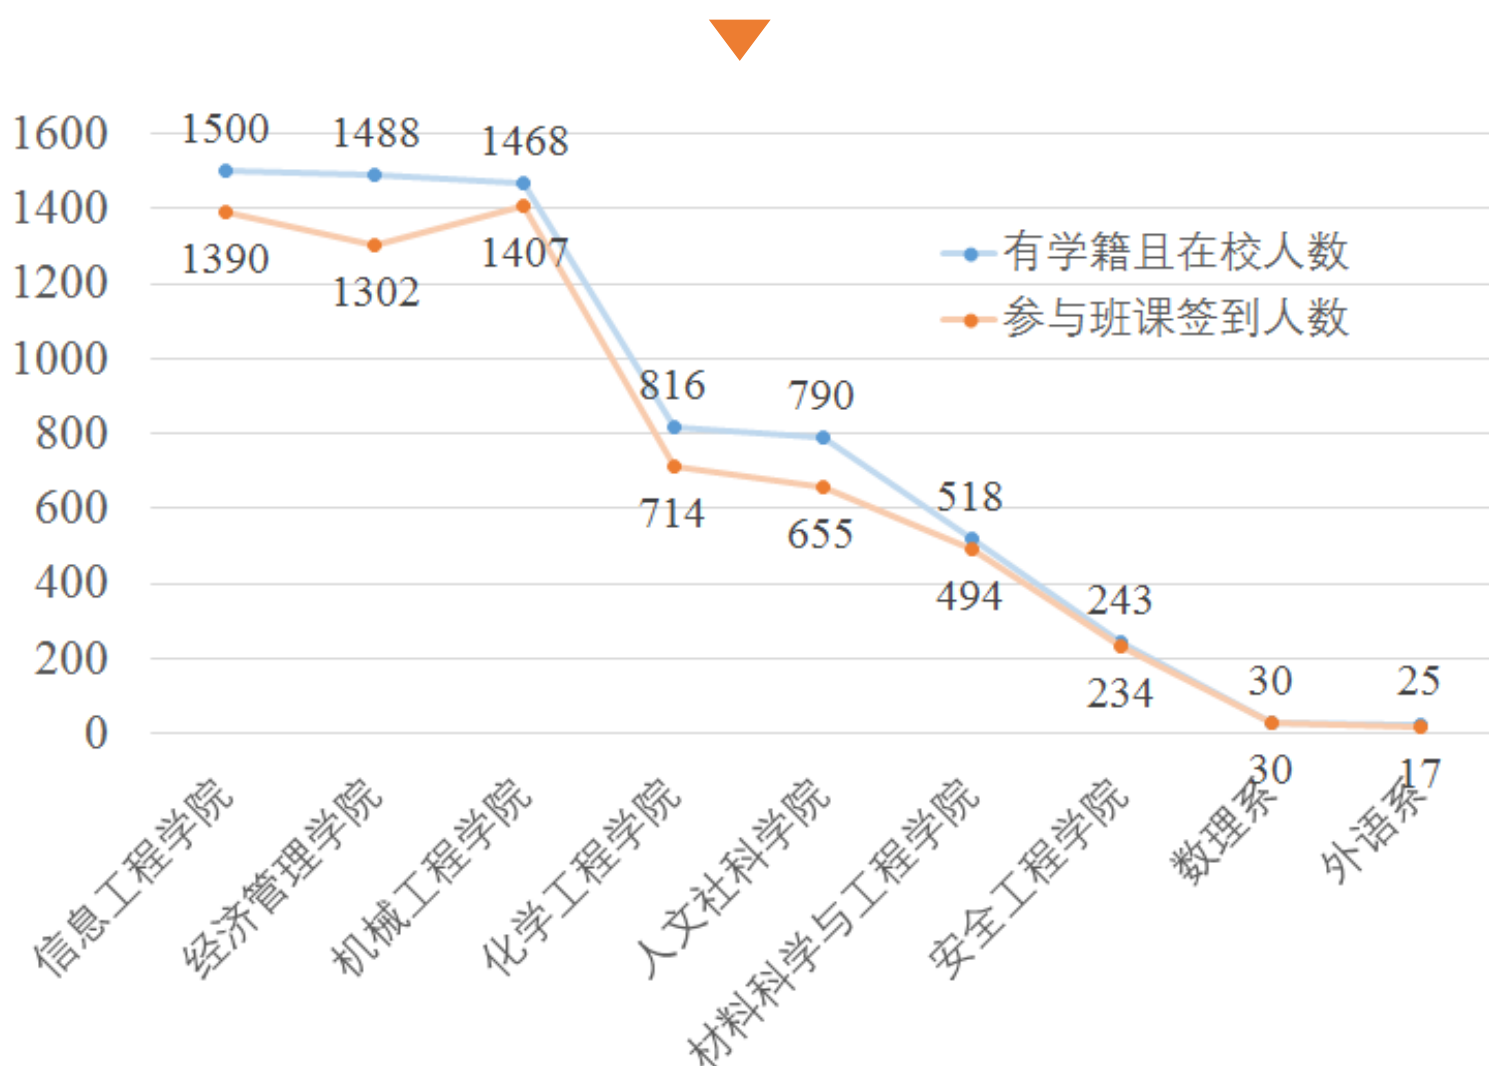

01.

蓝墨云班课 使用情况

2020-2021学年秋季学期第7周

全校开课门次数为1030

其中有667门在蓝墨云使用班课签到功能
并进行了累计926次签到

各教学院（系）开课总门次与蓝墨云班课签到门次

01.

蓝墨云班课 使用情况

2020-2021学年秋季学期第7周

全校共有6271名学生使用蓝墨云班课
进行签到

各院（系）学生参与蓝墨云班课签到人数

02.

班课出勤率

2020-2021学年秋季学期第7周

各开课院系的班课通过蓝墨云进行了

累计926次签到