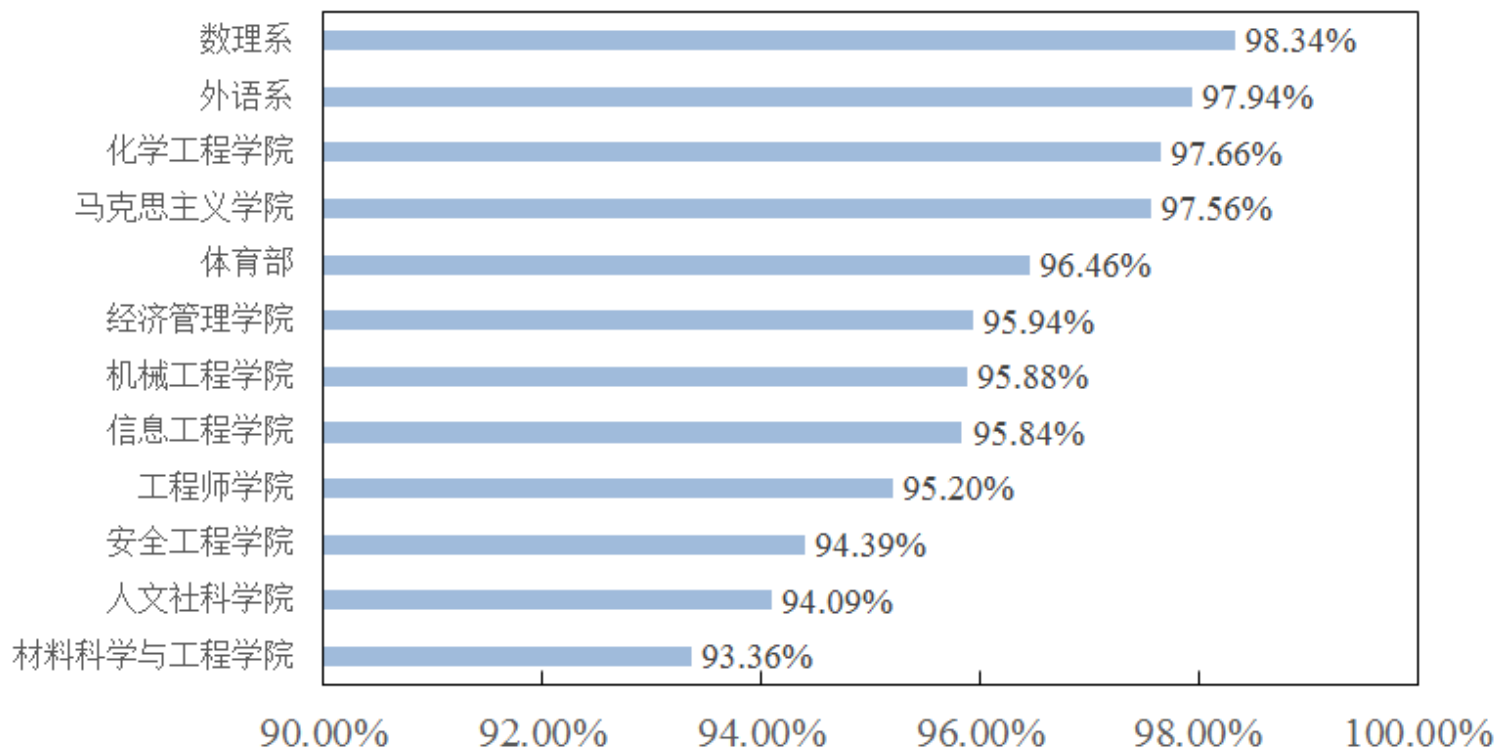

02.

班课出勤率

2020-2021学年秋季学期第7周

各开课院系的班课通过蓝墨云进行了

累计926次签到

其中，各开课院系班课平均出勤率如下

第7周各教学院（系）蓝墨云班课平均出勤率