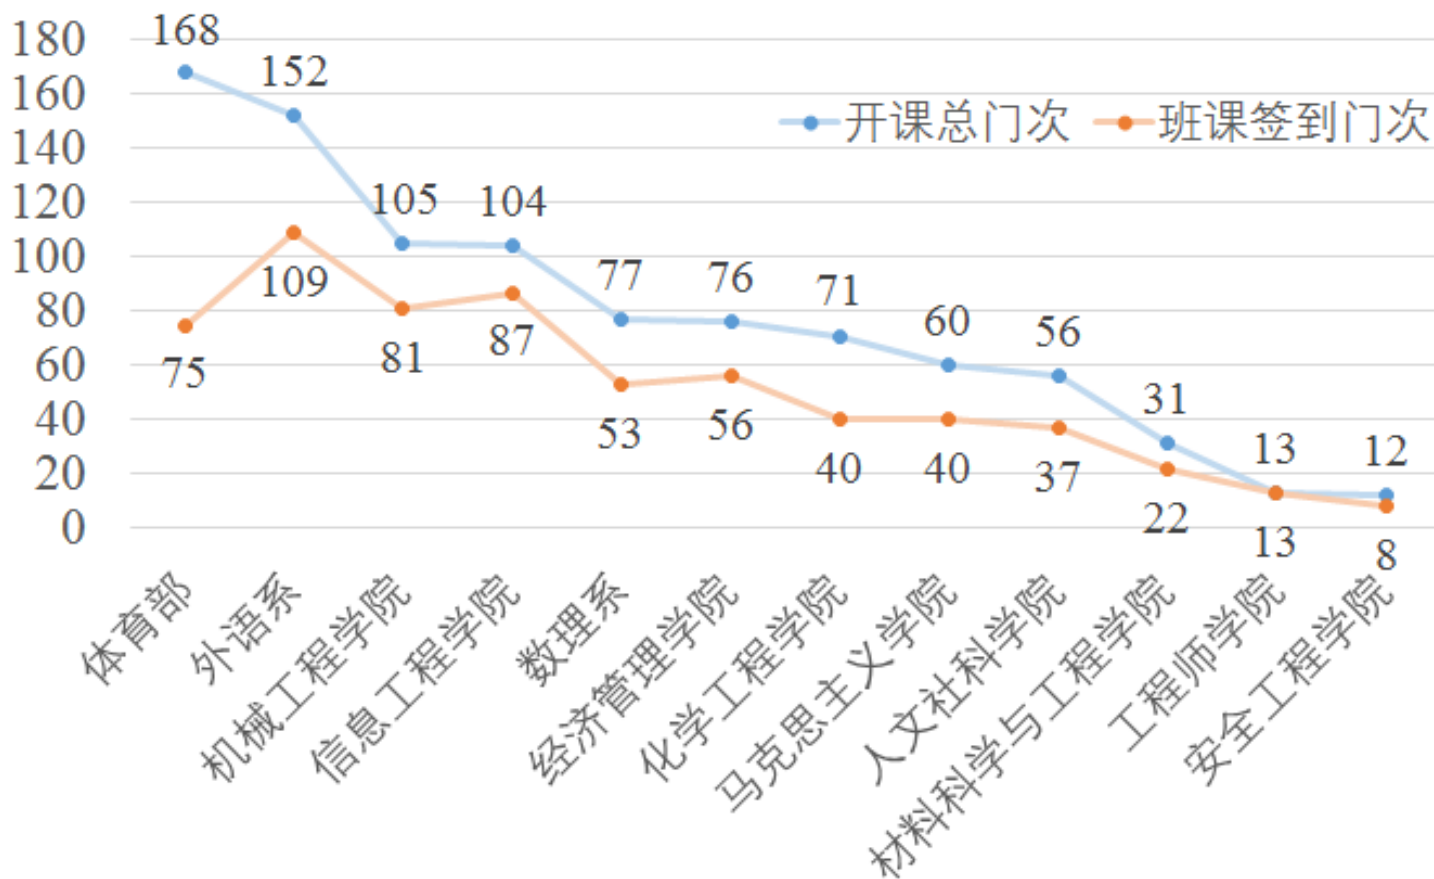

01.

蓝墨云班课 使用情况

2020-2021学年秋季学期第8周

全校开课门次数为1017

其中有630门在蓝墨云使用班课签到功能
并进行了累计896次签到

各教学院（系）开课总门次与蓝墨云班课签到门次

01.

蓝墨云班课 使用情况

2020-2021学年秋季学期第8周

全校共有6271名学生使用蓝墨云班课
进行签到

各院（系）学生参与蓝墨云班课签到人数

02.

班课出勤率

2020-2021学年秋季学期第8周

各开课院系的班课通过蓝墨云进行了

累计896次签到