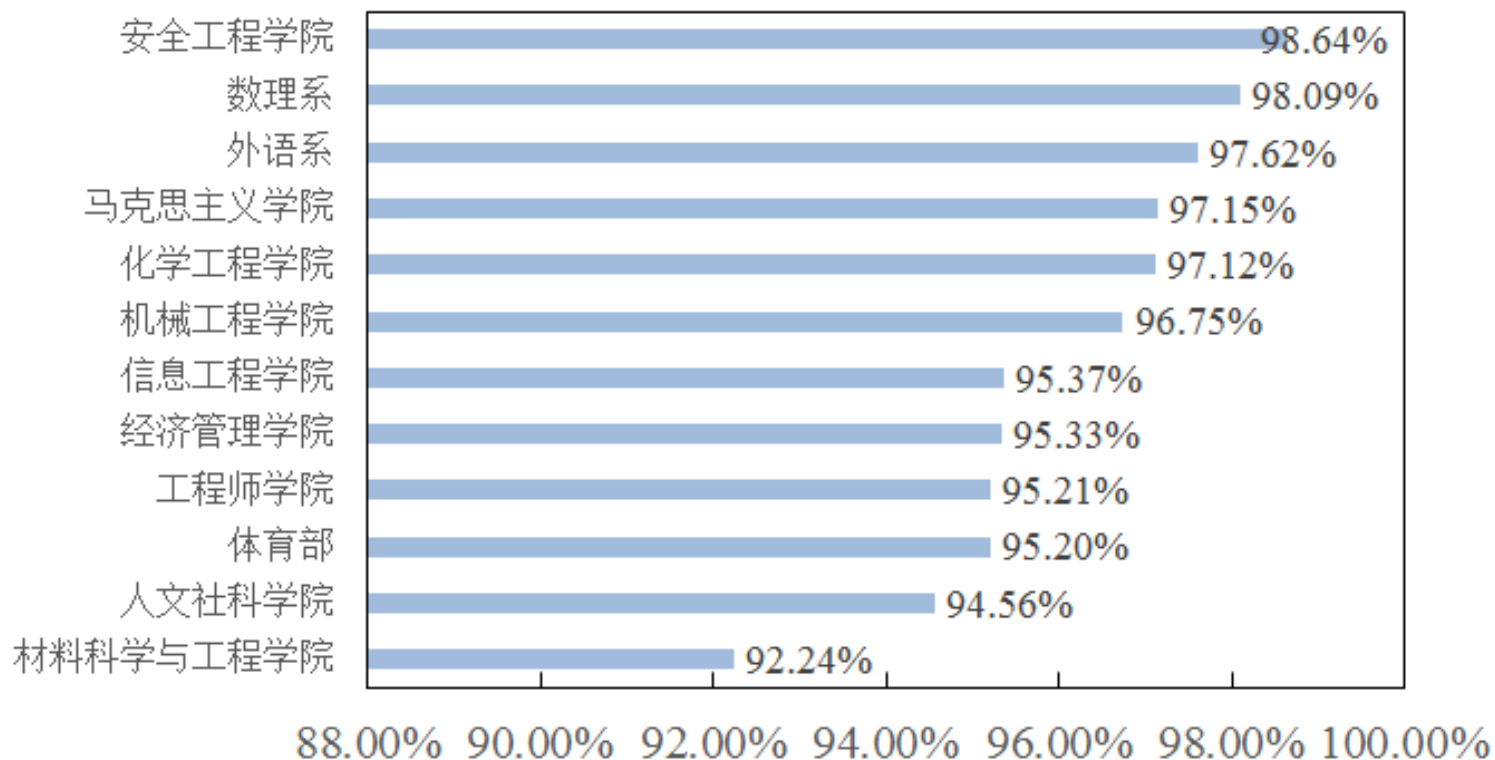

02.

班课出勤率

2020-2021学年秋季学期第8周

各开课院系的班课通过蓝墨云进行了

累计896次签到

其中，各开课院系班课平均出勤率如下

第8周各教学院（系）蓝墨云班课平均出勤率