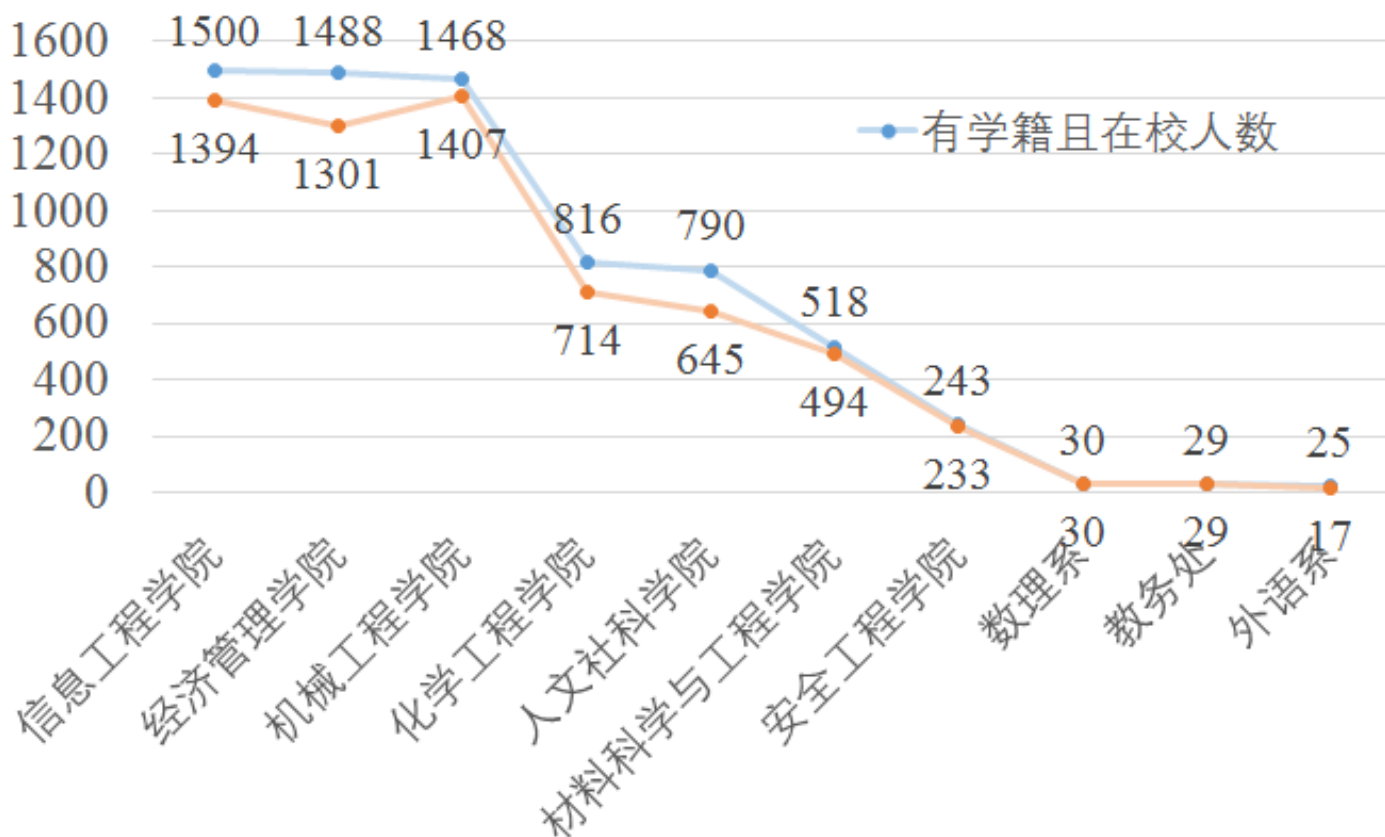

01.

蓝墨云班课 使用情况

2020-2021学年秋季学期第8周

全校开课门次数为1017

其中有630门在蓝墨云使用班课签到功能
并进行了累计896次签到

各教学院（系）开课总门次与蓝墨云班课签到门次

01.

蓝墨云班课 使用情况

2020-2021学年秋季学期第8周

全校共有6271名学生使用蓝墨云班课
进行签到

各院（系）学生参与蓝墨云班课签到人数

02.

班课出勤率

2020-2021学年秋季学期第8周

各开课院系的班课通过蓝墨云进行了

累计896次签到