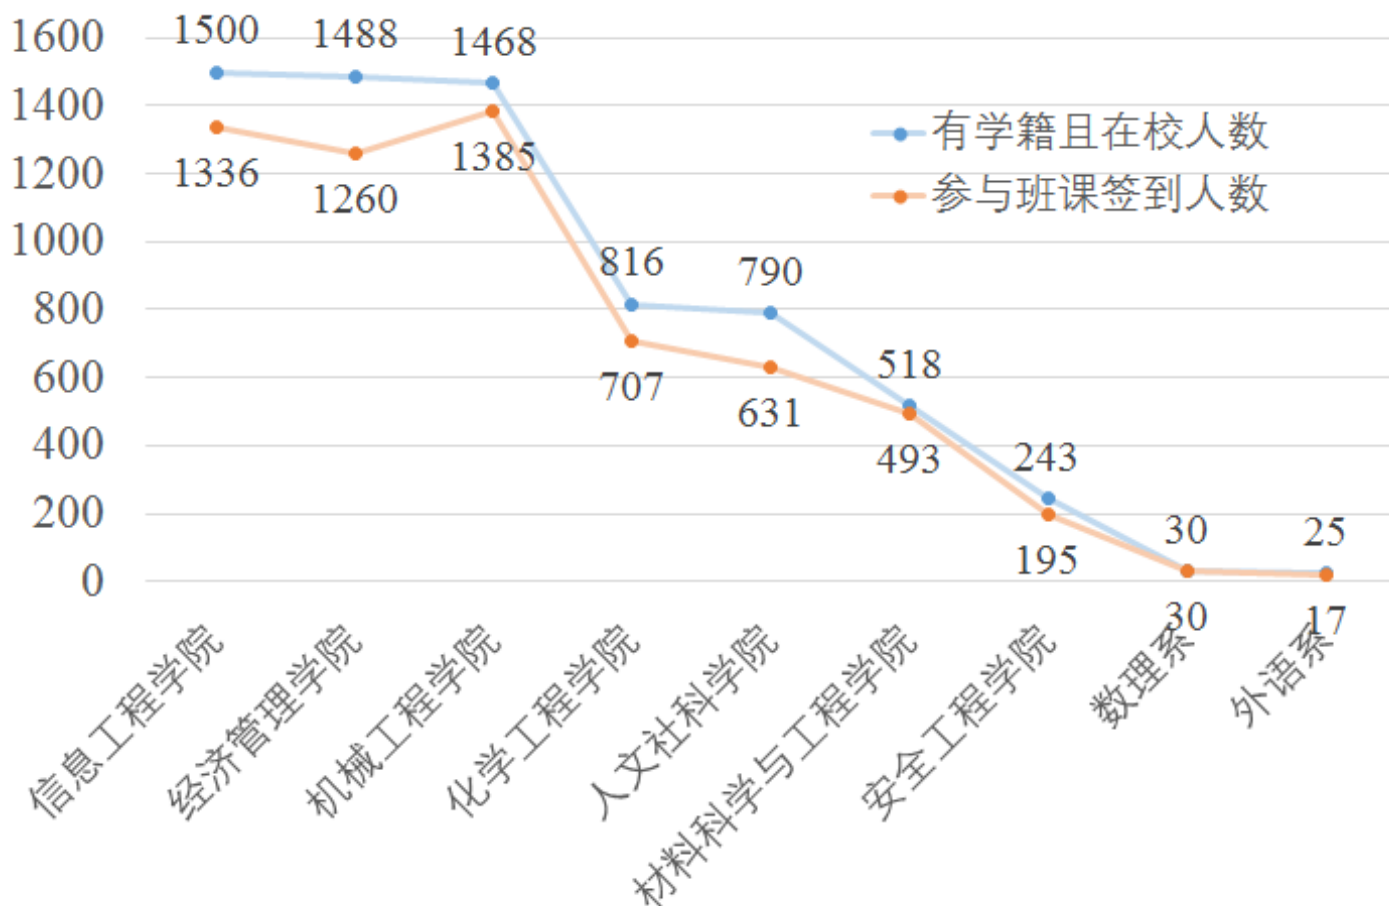

01.

蓝墨云班课 使用情况

2020-2021学年秋季学期第11周

全校开课门次数为822

其中有603门在蓝墨云使用班课签到功能

并进行了累计834次签到

各教学院（系）开课总门次与蓝墨云班课签到门次

01.

蓝墨云班课 使用情况

2020-2021学年秋季学期第11周

全校共有6083名学生使用蓝墨云班课
进行签到

各院（系）学生参与蓝墨云班课签到人数

02.

班课出勤率

2020-2021学年秋季学期**第11周**

各开课院系的班课通过蓝墨云进行了