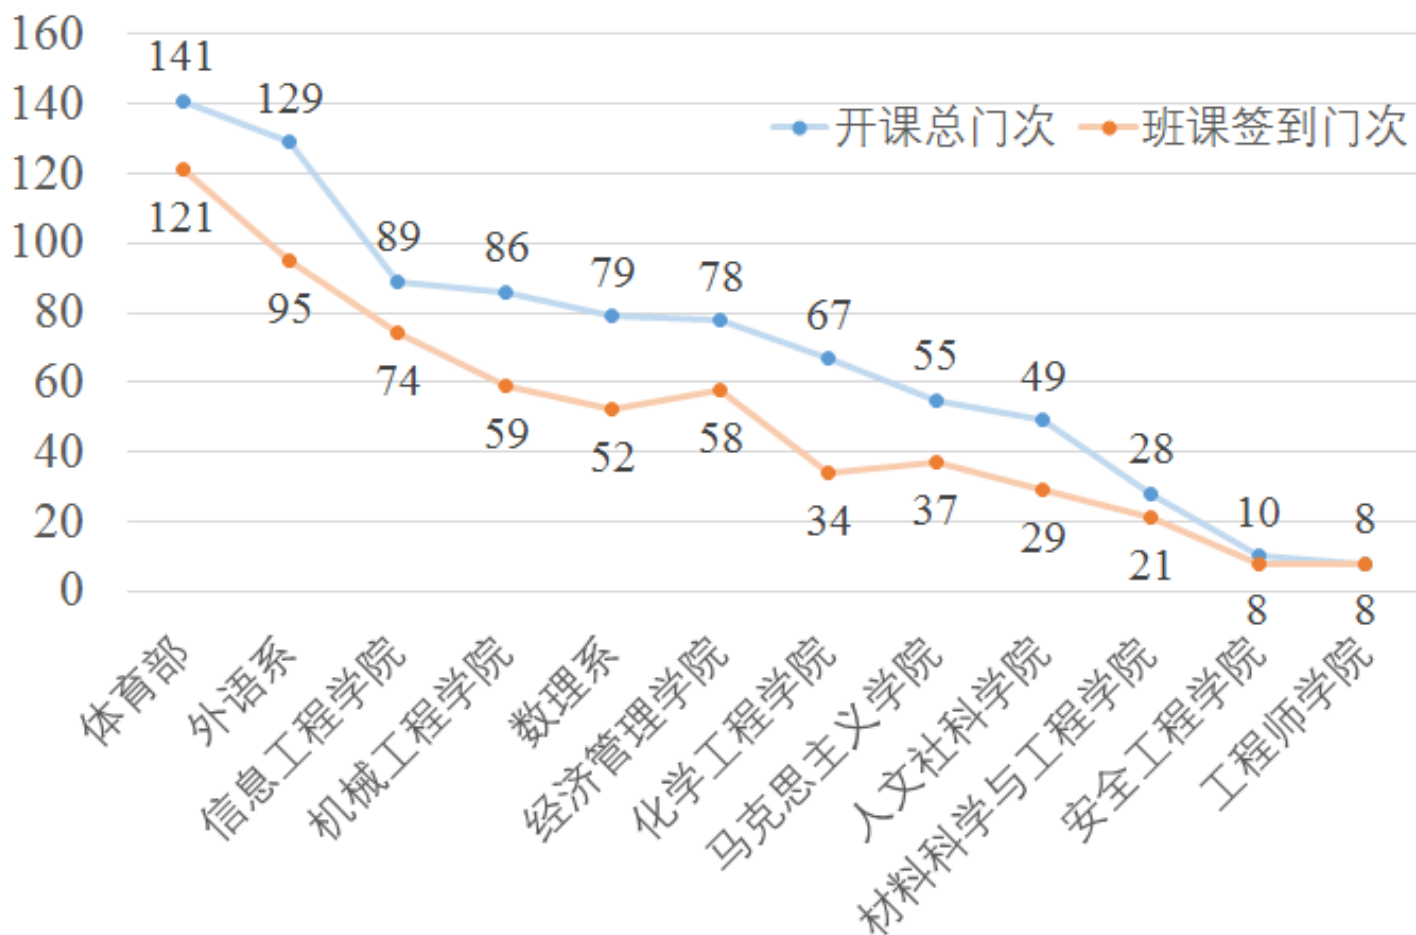

01.

蓝墨云班课 使用情况

2020-2021学年秋季学期第11周

全校开课门次数为822

其中有603门在蓝墨云使用班课签到功能

并进行了累计834次签到

各教学院（系）开课总门次与蓝墨云班课签到门次

01.

蓝墨云班课 使用情况

2020-2021学年秋季学期第11周

全校共有6083名学生使用蓝墨云班课
进行签到

各院（系）学生参与蓝墨云班课签到人数

02.

班课出勤率

2020-2021学年秋季学期**第11周**

各开课院系的班课通过蓝墨云进行了