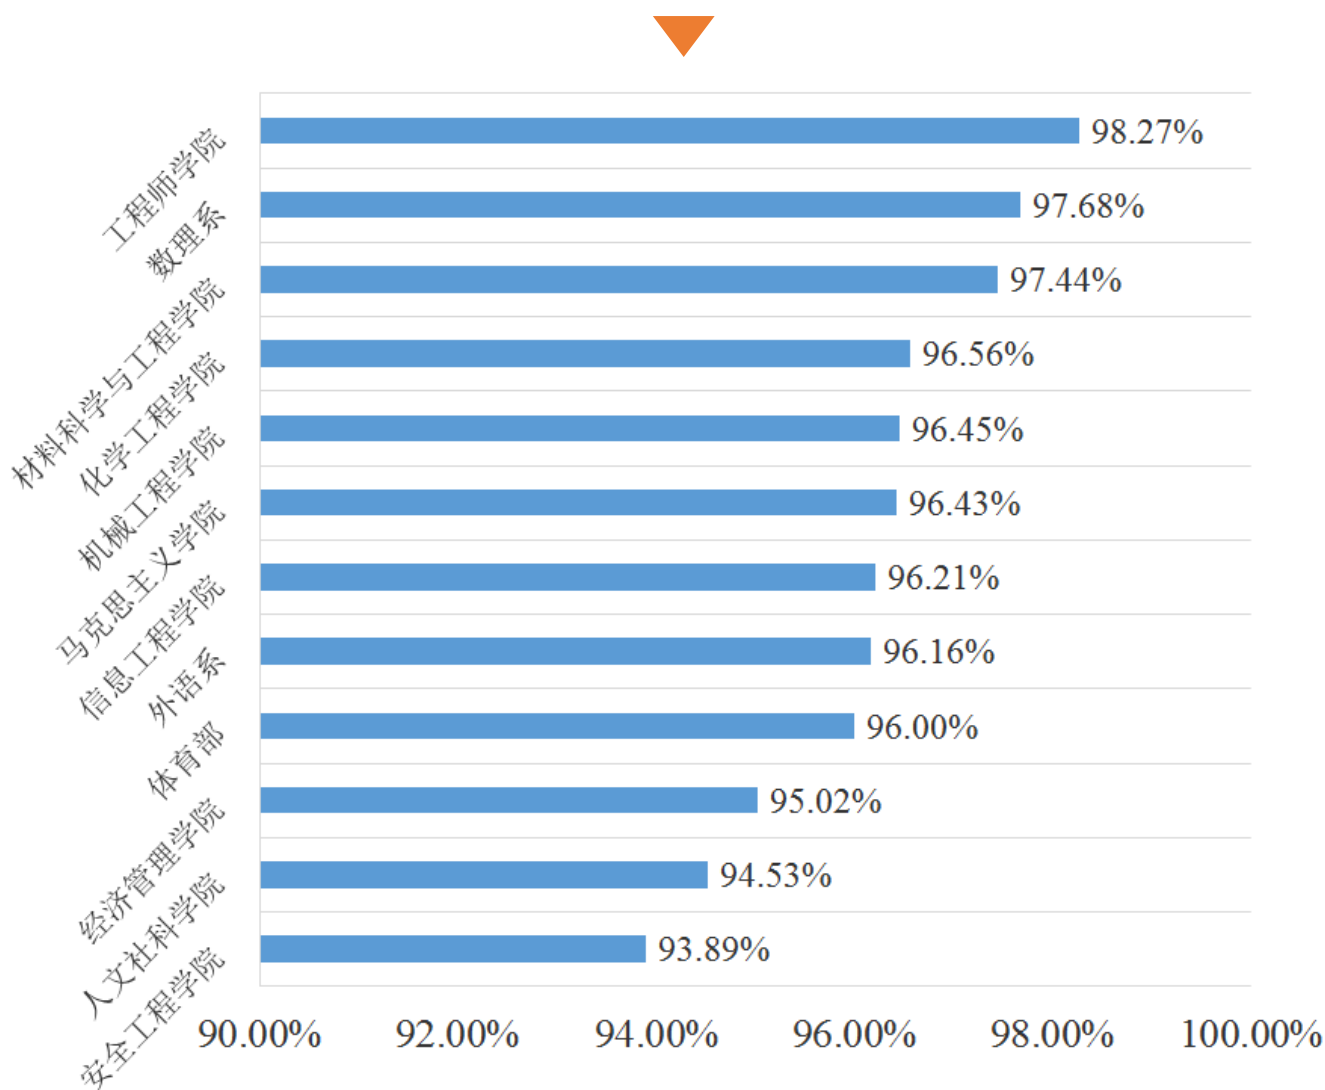

02.

班课出勤率

2020-2021学年秋季学期**第11周**

各开课院系的班课通过蓝墨云进行了

累计834次签到

其中，各开课院系班课平均出勤率如下

第11周各教学院（系）蓝墨云班课平均出勤率